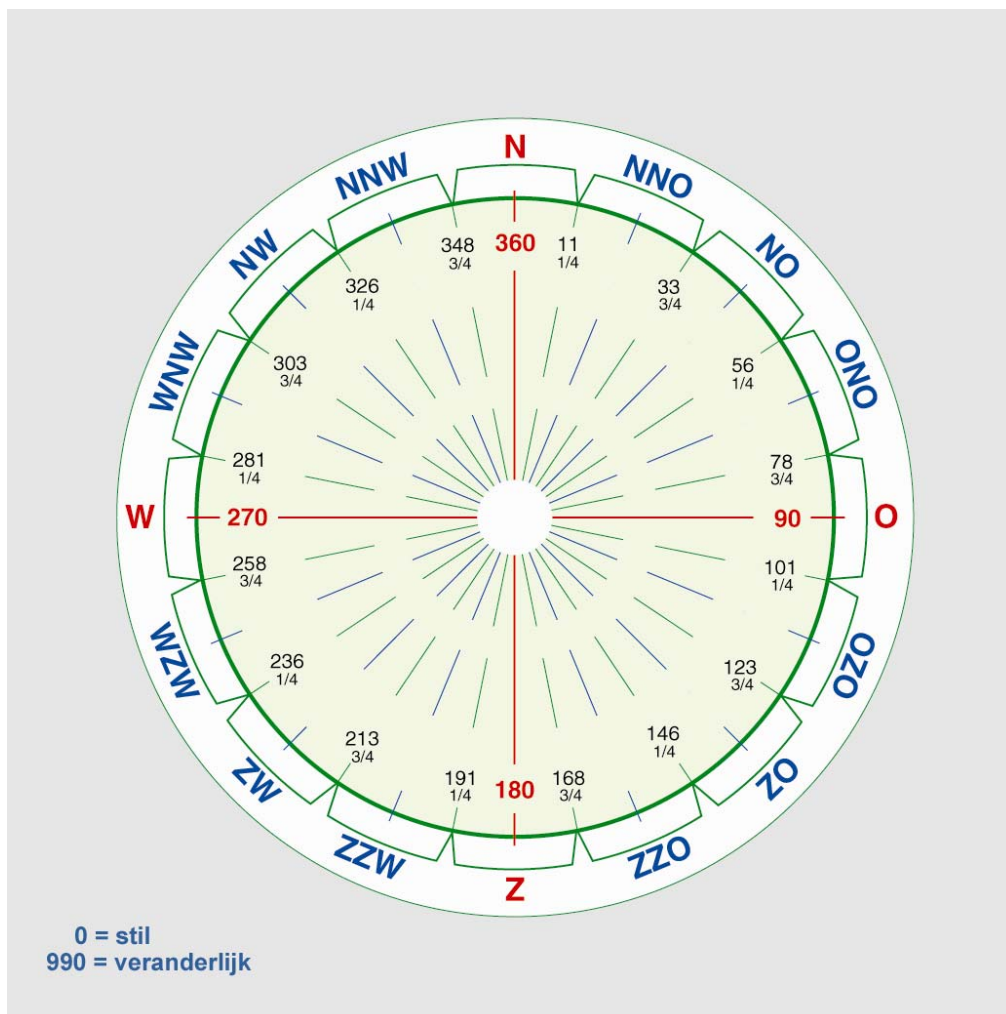

Datum

27 oktober 2010

windroos

Toelichting

Voor het bepalen van de windrichting in streken uit metingen in graden t.o.v. het noorden.

NB: Onder windrichting wordt verstaan de richting **waaruit** de wind waait.